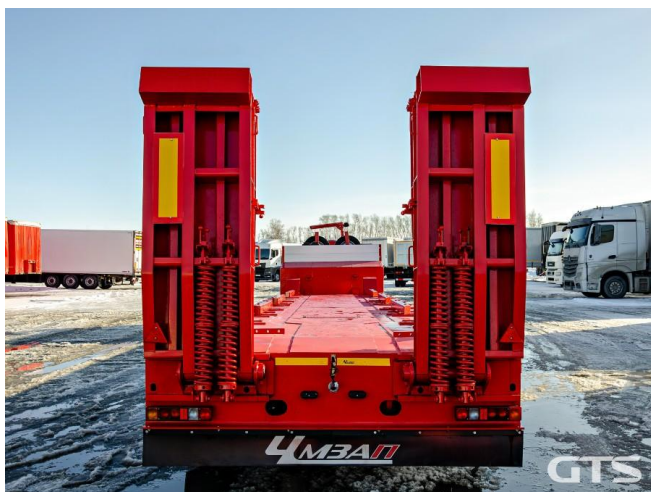

Полуприцеп-трал

## Основные характеристики

Склад: Новосибирск

Количество осей: 4

Марка осей: ЧМЗАП

Тормоза: Барабанные

Запасное колесо

Инструментальный ящик

Тип: Низкорамный

Рама: Раздвижная

Аппарели: по запросу

## Техническое описание

Год изготовления: 2023

Изготовитель: Россия

Разрешенная максимальная масса, кг: 65 700

Масса без нагрузки, кг: 13 700

Грузоподъемность, кг: 52 000

Оси: ЧМЗАП

Тип тормозов: Барабанные